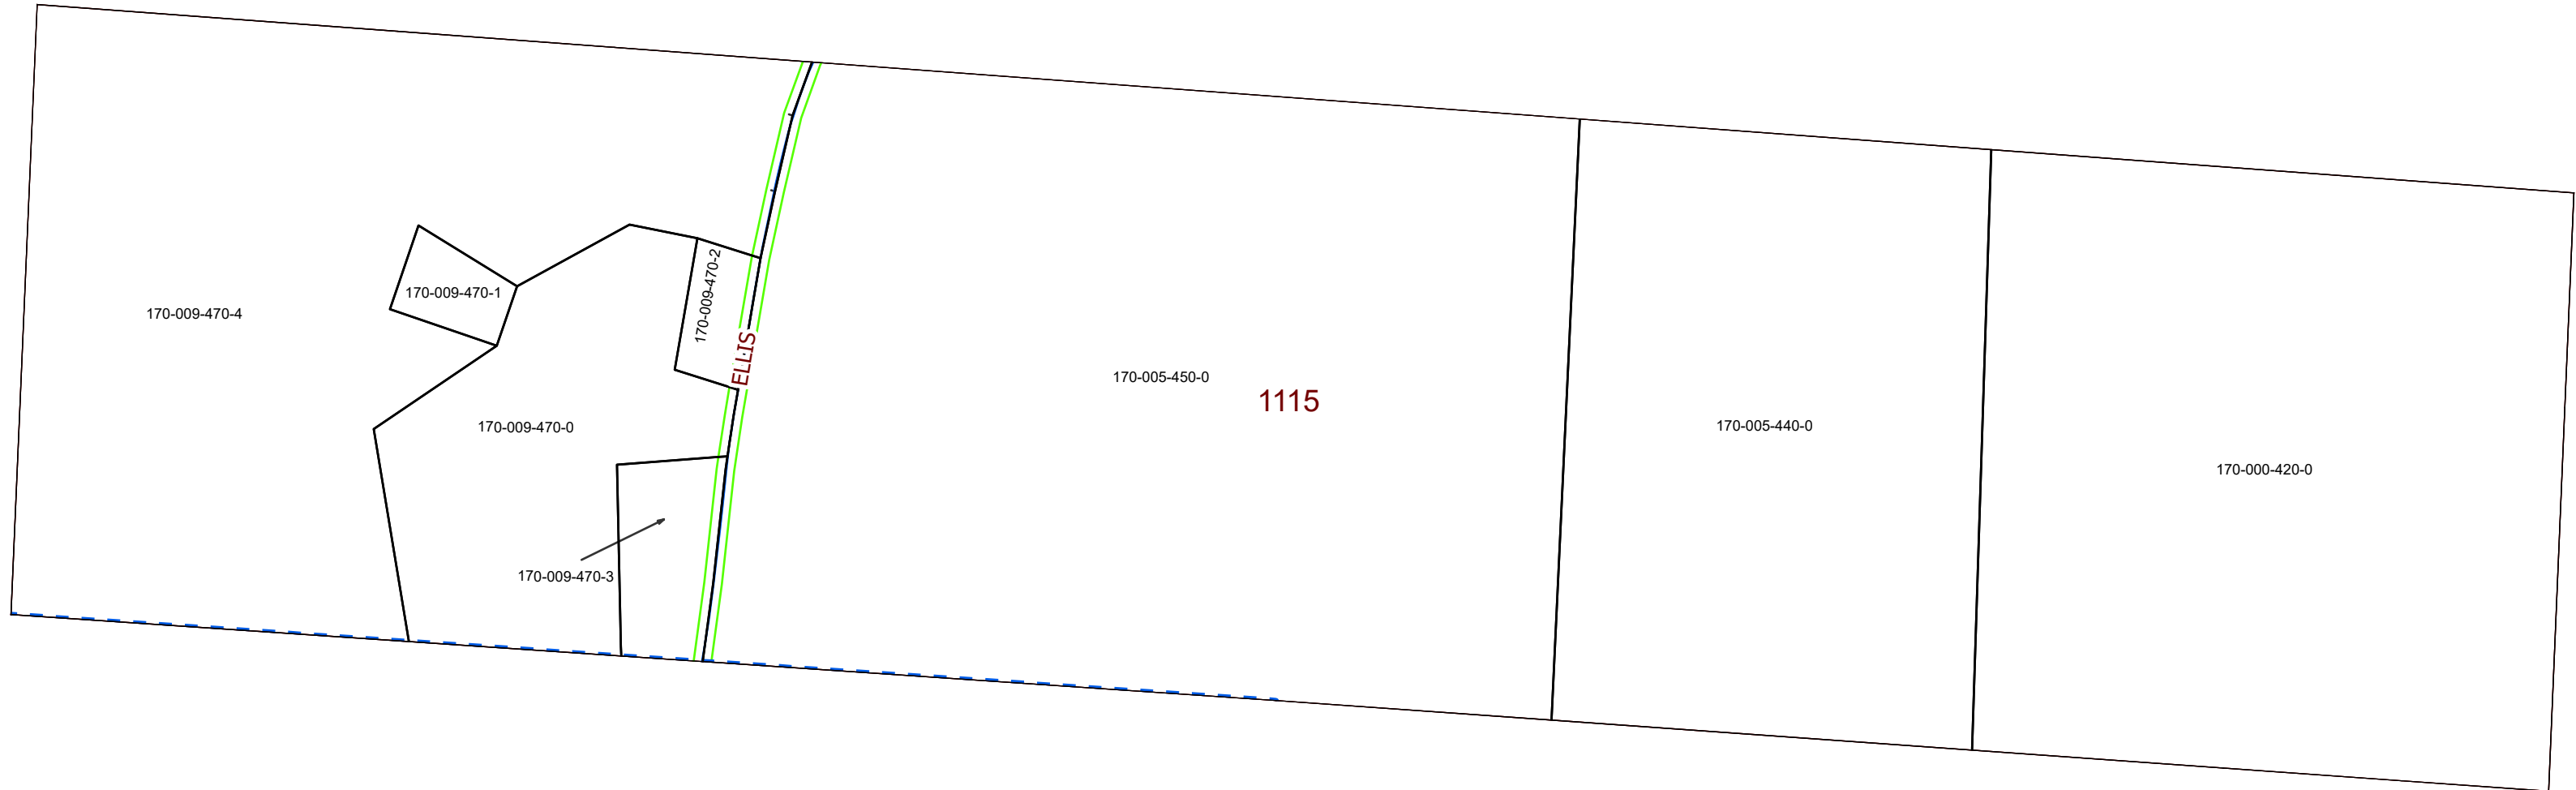

# MORGAN COUNTY, OHIO

WINDSOR TWP. FRAC. 1115, T-8, R-11, OHIO CO. PURCHASE

PIN	Owner	LegalDescr	VOL	PAGE	Acres
170-009-470-2	ABLE STEFANIE ELAINE	R11 T08 S00 FR 1115	OR194	533	1.026
170-000-420-0	HOLLAND DONALD C & BARBARA C	R11 T08 S00 FR 1115	D.V 202	607	41.61
170-009-470-0	LEONHART JASON	R11 T08 S00 FR 1115	OR235	3550	11.653
170-009-470-1	MONTGOMERY PATRICIA J	R11 T08 S00 SD 5 FR	OR234	769	1.003
170-005-450-0	RICHARDS RONALD R & VONDELE	R11 T08 S00 FR 1115	D.V 206	450	55.44
170-005-440-0	RICHARDS RONALD R & VONDELE	R11 T08 S00 FR 1115	D.V 206	450	28.73
170-009-470-3	SEEVERS TINA MARIE & BILLY EUGENE JR	R11 T08 S00 SD 7 FR	OR235	1116	2.109
170-009-470-4	WEST CODY R & MEGAN N	R11 T08 S00 SD 8 FR	OR233	374	35.851

**Boundaries**

Type

- County
- Hidden
- Hydro
- Parcel
- ROW
- Section
- Lot
- ..... <all other values>

08/10/2020